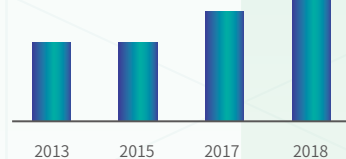

专业观众(人次)

专业评价

参展费用

收费标准

地区	室内光地	室外光地	特装 (36平米起)	标展 (9平米起)
国内	980元/平米	680元/平米		9300元/个
国外	360美元/平米	290美元/平米		3500美元/个

展位折扣标准

标准展位数量(9m ²)	优惠
≤2	0%
3~6	5%
7~12	10%
13~20	15%
≥20	20%

全产业链展示