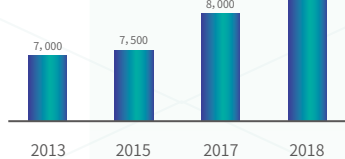

专业观众(人次)

专业评价

参展费用

收费标准

地区	室内光地	室外光地	特装 (36平米起)	标展 (9平米起)
国内	980元/平米	680元/平米		9300元/个
国外	360美元/平米	290美元/平米		3500美元/个

展位折扣标准

标准展位数量(9m ²)	优惠
≤2	0%
3~6	5%
7~12	10%
13~20	15%
≥20	20%

全产业链展示