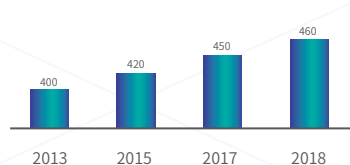

专业观众(人次)

专业评价

参展费用

收费标准

地区	室内光地	室外光地	特装 (36平米起)	标展 (9平米起)
国内	980元/平米	680元/平米		9300元/个
国外	360美元/平米	290美元/平米		3500美元/个

展位折扣标准

标准展位数量(9m ²)	优惠
≤2	0%
3~6	5%
7~12	10%
13~20	15%
≥20	20%

全产业链展示